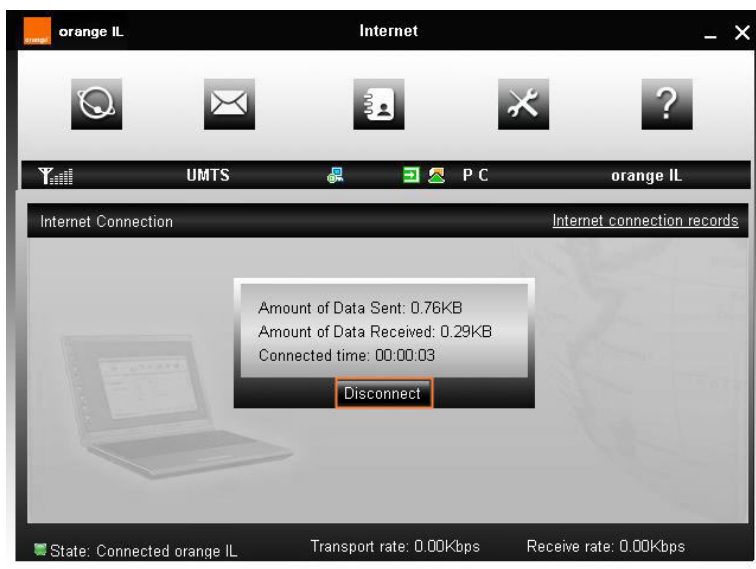

גלישה באינטרנט כרוכה ברישום לחבילת גלישה

1.

לחץ על האיקון orange IL על שולחן העבודה

2.

1. המתן בעת טעינת התוכנה וקבלת אות מהרשת הסלולרית.

2. לחץ על "Connect"

לתשומת לבך:

- פרטנר אינה אחראית לנזק שנגרם למכשיר ו/או למערכות אחרות של הלקוח ו/או לצדדים שלישיים, עקב התקנה ו/או שימוש בתוכנות ו/או ביישומים.
- התקנה ו/או שימוש בתוכנות ו/או ביישומים שאינם מאושרים לשימוש על ידי פרטנר, וכן התקנה, תפעול או הסרה של תוכנות ו/או יישומים המאפשרים לשימוש על ידי פרטנר, שלא על פי הנחיות פרטנר, עשויים לגרום נזק למכשיר ו/או למערכות אחרות של הלקוח ו/או לצדדים שלישיים, ופרטנר אינה אחראית לכל נזק שייגרם כאמור.
- לפני כל ביצוע פעולה במכשיר בהתאם לאמור באתר זה, עליך לדאוג לגיבוי כל המידע והנתונים (כולל תוכנות חיצוניות) אשר נמצאים במכשיר.
- השימוש בעמודים אלה ובמידע המופיע בהם כפוף להבהרה המשפטית המופיעה באתר ולתנאי השימוש באתר, לרבות אך מבלי לגרוע בכל הנוגע לזכויות יוצרים בקשר לעמודים אלה ולמידע המופיע בהם.

3.

לאחר ההתחברות יופיע חלון הסטטוס עם נתוני גלישה:

- כמות נתונים שנשלחו
- כמות נתונים שנתקבלו
- משך החיבור

כעת ניתן למזער את החלון ולגלוש.

4.

לניתוק החיבור לחץ על "Disconnect".

5.

לצפייה ברשומות חיבורי האינטרנט לחץ על "Internet connection records"