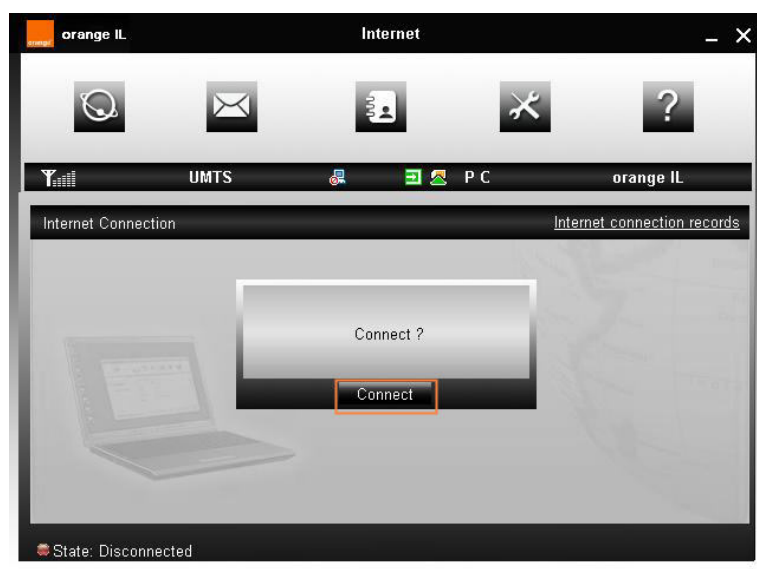

גלישה באינטרנט כרוכה ברישום לחבילת גלישה

1.

לחץ על האיקון orange IL על שולחן העבודה

2.

1. המתן בעת טעינת התוכנה וקבלת אות מהרשת הסלולרית.

2. לחץ על "Connect"

לתשומת לבך:

- פרטנר אינה אחראית לנזק שנגרם למכשיר ו/או למערכות אחרות של הלקוח ו/או לצדדים שלישיים, עקב התקנה ו/או שימוש בתוכנות ו/או ביישומים.
- התקנה ו/או שימוש בתוכנות ו/או ביישומים שאינם מאושרים לשימוש על ידי פרטנר, וכן התקנה, תפעול או הסרה של תוכנות ו/או יישומים המאפשרים לשימוש על ידי פרטנר, שלא על פי הנחיות פרטנר, עשויים לגרום נזק למכשיר ו/או למערכות אחרות של הלקוח ו/או לצדדים שלישיים, ופרטנר אינה אחראית לכל נזק שייגרם כאמור.
- לפני כל ביצוע פעולה במכשיר בהתאם לאמור באתר זה, עליך לדאוג לגיבוי כל המידע והנתונים (כולל תוכנות חיצוניות) אשר נמצאים במכשיר.
- השימוש בעמודים אלה ובמידע המופיע בהם כפוף להבהרה המשפטית המופיעה באתר ולתנאי השימוש באתר, לרבות אך מבלי לגרוע בכל הנוגע לזכויות יוצרים בקשר לעמודים אלה ולמידע המופיע בהם.

3.

לאחר ההתחברות יופיע חלון הסטטוס עם נתוני גלישה:

- כמות נתונים שנשלחו
- כמות נתונים שנתקבלו
- משך החיבור

כעת ניתן למזער את החלון ולגלוש.

4.

לניתוק החיבור לחץ על "Disconnect".

5.

לצפייה ברשומות חיבורי האינטרנט לחץ על "Internet connection records"