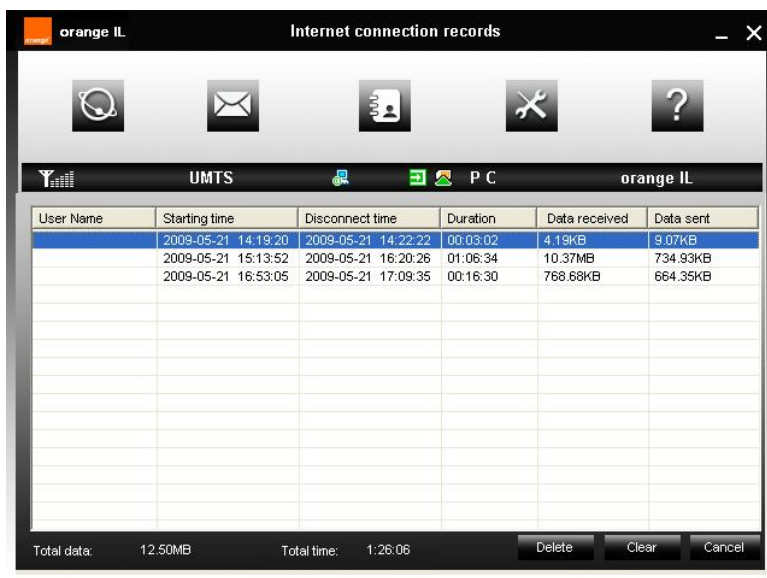

במסך זה ניתן לראות את משך החיבור ואת נפח הנתונים שנתקבל ונשלח בגלישה.

קעת באפשרותך לבצע את הפעולות הבאות:

- **Delete** - מחיקת הרשומה המודגשת
- **Clear** - מחיקת כל הרשומות

לתשומת לבך:

- פרטנר אינה אחראית לנזק שנגרם למכשיר ו/או למערכות אחרות של הלקוח ו/או לצדדים שלישיים, עקב התקנה ו/או שימוש בתוכנות ו/או ביישומים.
- התקנה ו/או שימוש בתוכנות ו/או ביישומים שאינם מאושרים לשימוש על ידי פרטנר, וכן התקנה, תפעול או הסרה של תוכנות ו/או יישומים המאפשרים לשימוש על ידי פרטנר, שלא על פי הנחיות פרטנר, עשויים לגרום נזק למכשיר ו/או למערכות אחרות של הלקוח ו/או לצדדים שלישיים, ופרטנר אינה אחראית לכל נזק שייגרם כאמור.
- לפני כל ביצוע פעולה במכשיר בהתאם לאמור באתר זה, עליך לדאוג לגיבוי כל המידע והנתונים (כולל תוכנות חיצוניות) אשר נמצאים במכשיר.
- השימוש בעמודים אלה ובמידע המופיע בהם כפוף להבהרה המשפטית המופיעה באתר ולתנאי השימוש באתר, לרבות אך מבלי לגרוע בכל הנוגע לזכויות יוצרים בקשר לעמודים אלה ולמידע המופיע בהם.