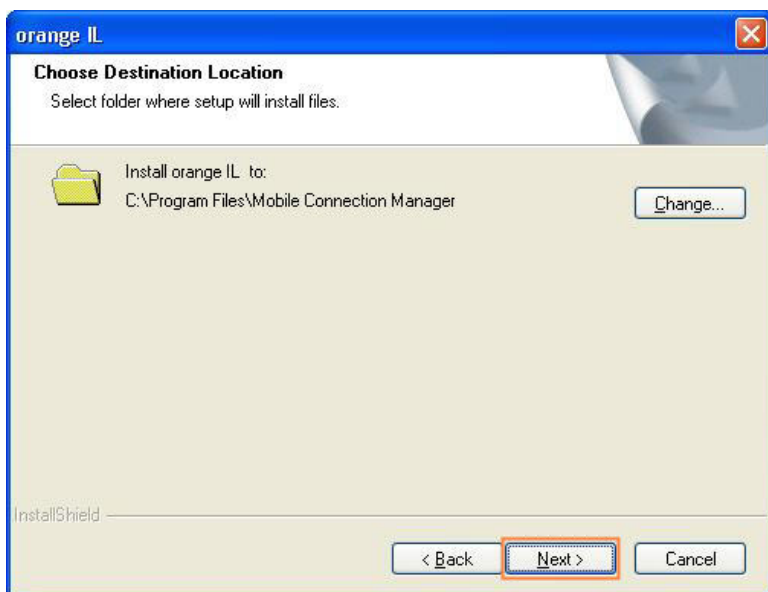

.3

לחץ על Next

.4

המתן בעת התקנת התוכנה