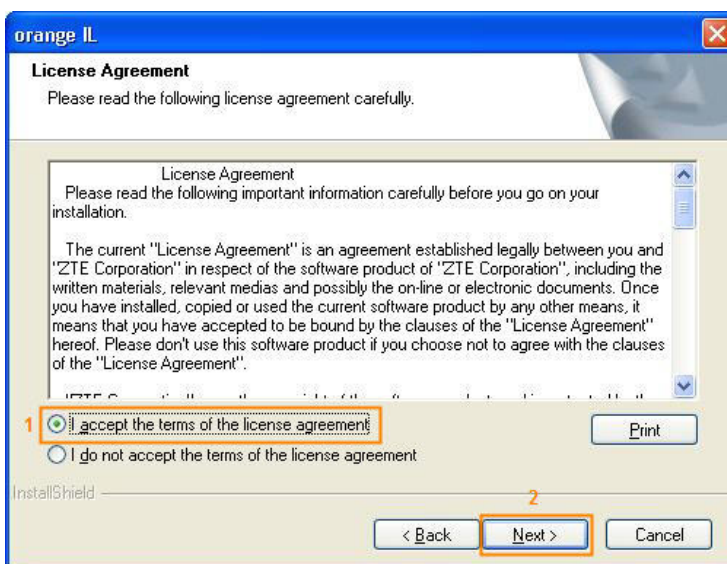

.1

1. הכנס את המודם ליציאת USB פנויה והמתן בעת שמסך ההתקנה נטען

הערה: במקרה שמסך זה אינו עולה באופן אוטומטי, לחץ לחיצה כפולה על האייקון של התקליטור במסך 'המחשב שלי' ('My Computer').

2. לחץ על "Next"

.2

קרא את הסכם הרישיון: