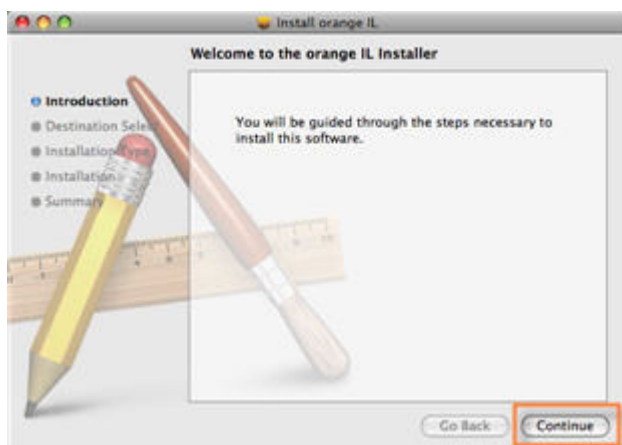

לחץ על "Continue".

לתשומת לבך:

- פרטנר אינה אחראית לנזק שנגרם למכשיר ו/או למערכות אחרות של הלקוח ו/או לצדדים שלישיים, עקב התקנה ו/או שימוש בתוכנות ו/או ביישומים.
- התקנה ו/או שימוש בתוכנות ו/או ביישומים שאינם מאושרים לשימוש על ידי פרטנר, וכן התקנה, תפעול או הסרה של תוכנות ו/או יישומים המאושרים לשימוש על ידי פרטנר, שלא על פי הנחיות פרטנר, עשויים לגרום נזק למכשיר ו/או למערכות אחרות של הלקוח ו/או לצדדים שלישיים, ופרטנר אינה אחראית לכל נזק שייגרם כאמור.
- לפני כל ביצוע פעולה במכשיר בהתאם לאמור באתר זה, עליך לדאוג לגיבוי כל המידע והנתונים (כולל תוכנות חיצוניות) אשר נמצאים במכשיר.
- השימוש בעמודים אלה ובמידע המופיע בהם כפוף להבהרה המשפטית המופיעה באתר ולתנאי השימוש באתר, לרבות אך מבלי לגרוע בכל הנוגע לזכויות יוצרים בקשר לעמודים אלה ולמידע המופיע בהם.