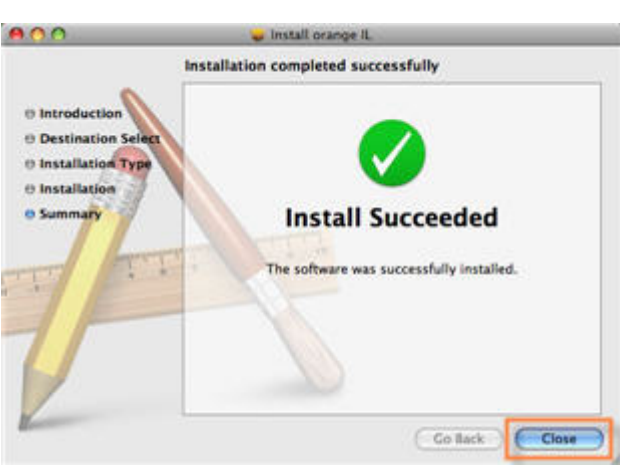

7.

במידה ומוגדרת סיסמא למחשב הזן את הסימא.
לחץ על "OK".

8.

המתן בעת שאשף התקנה מתקין את התוכנה במחשב.

9.

ההתקנה הושלמה בהצלחה.
לחץ על "Close".

לתשומת לבך:

- פרטנר אינה אחראית לנזק שנגרם למכשיר ו/או למערכות אחרות של הלקוח ו/או לצדדים שלישיים, עקב התקנה ו/או שימוש בתוכנות ו/או ביישומים.
- התקנה ו/או שימוש בתוכנות ו/או ביישומים שאינם מאושרים לשימוש על ידי פרטנר, וכן התקנה, תפעול או הסרה של תוכנות ו/או יישומים המאושרים לשימוש על ידי פרטנר, שלא על פי הנחיות פרטנר, עשויים לגרום נזק למכשיר ו/או למערכות אחרות של הלקוח ו/או לצדדים שלישיים, ופרטנר אינה אחראית לכל נזק שייגרם כאמור.
- לפני כל ביצוע פעולה במכשיר בהתאם לאמור באתר זה, עליך לדאוג לגיבוי כל המידע והנתונים (כולל תוכנות חיצוניות) אשר נמצאים במכשיר.
- השימוש בעמודים אלה ובמידע המופיע בהם כפוף להבהרה המשפטית המופיעה באתר ולתנאי השימוש באתר, לרבות אך מבלי לגרוע בכל הנוגע לזכויות יוצרים בקשר לעמודים אלה ולמידע המופיע בהם.