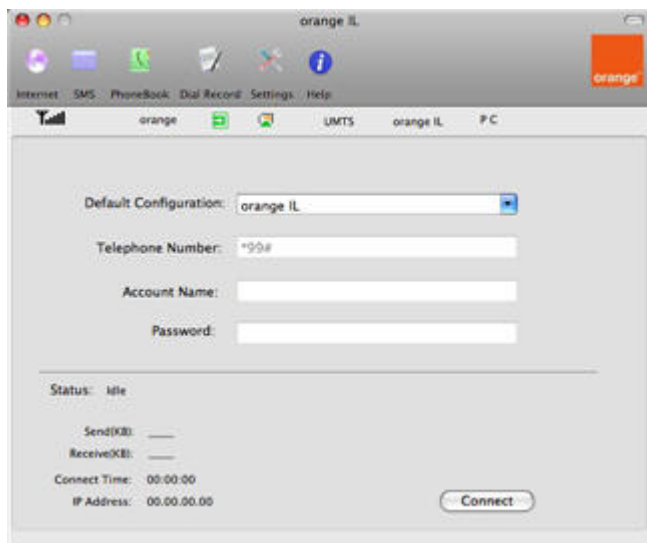

7.

במידה ומוגדרת סיסמא למחשב הזן את הסימא.
לחץ על "OK".

8.

המתן בעת שאשף התקנה מתקין את התוכנה במחשב.

9.

ההתקנה הושלמה בהצלחה.
לחץ על "Close".

לתשומת לבך:

- פרטנר אינה אחראית לנזק שנגרם למכשיר ו/או למערכות אחרות של הלקוח ו/או לצדדים שלישיים, עקב התקנה ו/או שימוש בתוכנות ו/או ביישומים.
- התקנה ו/או שימוש בתוכנות ו/או ביישומים שאינם מאושרים לשימוש על ידי פרטנר, וכן התקנה, תפעול או הסרה של תוכנות ו/או יישומים המאושרים לשימוש על ידי פרטנר, שלא על פי הנחיות פרטנר, עשויים לגרום נזק למכשיר ו/או למערכות אחרות של הלקוח ו/או לצדדים שלישיים, ופרטנר אינה אחראית לכל נזק שייגרם כאמור.
- לפני כל ביצוע פעולה במכשיר בהתאם לאמור באתר זה, עליך לדאוג לגיבוי כל המידע והנתונים (כולל תוכנות חיצוניות) אשר נמצאים במכשיר.
- השימוש בעמודים אלה ובמידע המופיע בהם כפוף להבהרה המשפטית המופיעה באתר ולתנאי השימוש באתר, לרבות אך מבלי לגרוע בכל הנוגע לזכויות יוצרים בקשר לעמודים אלה ולמידע המופיע בהם.