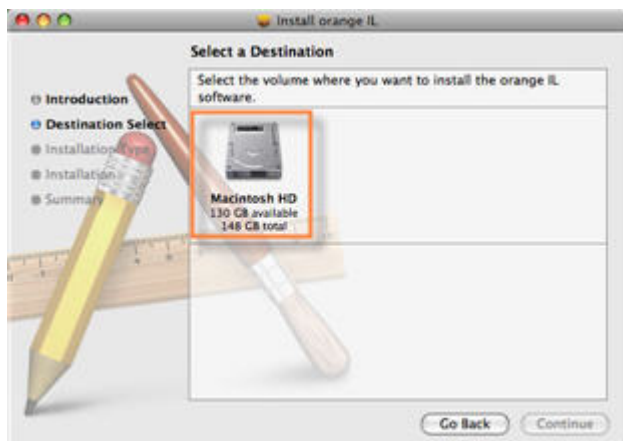

4.

לחץ על הכוון הרצוי להתקנה.

5.